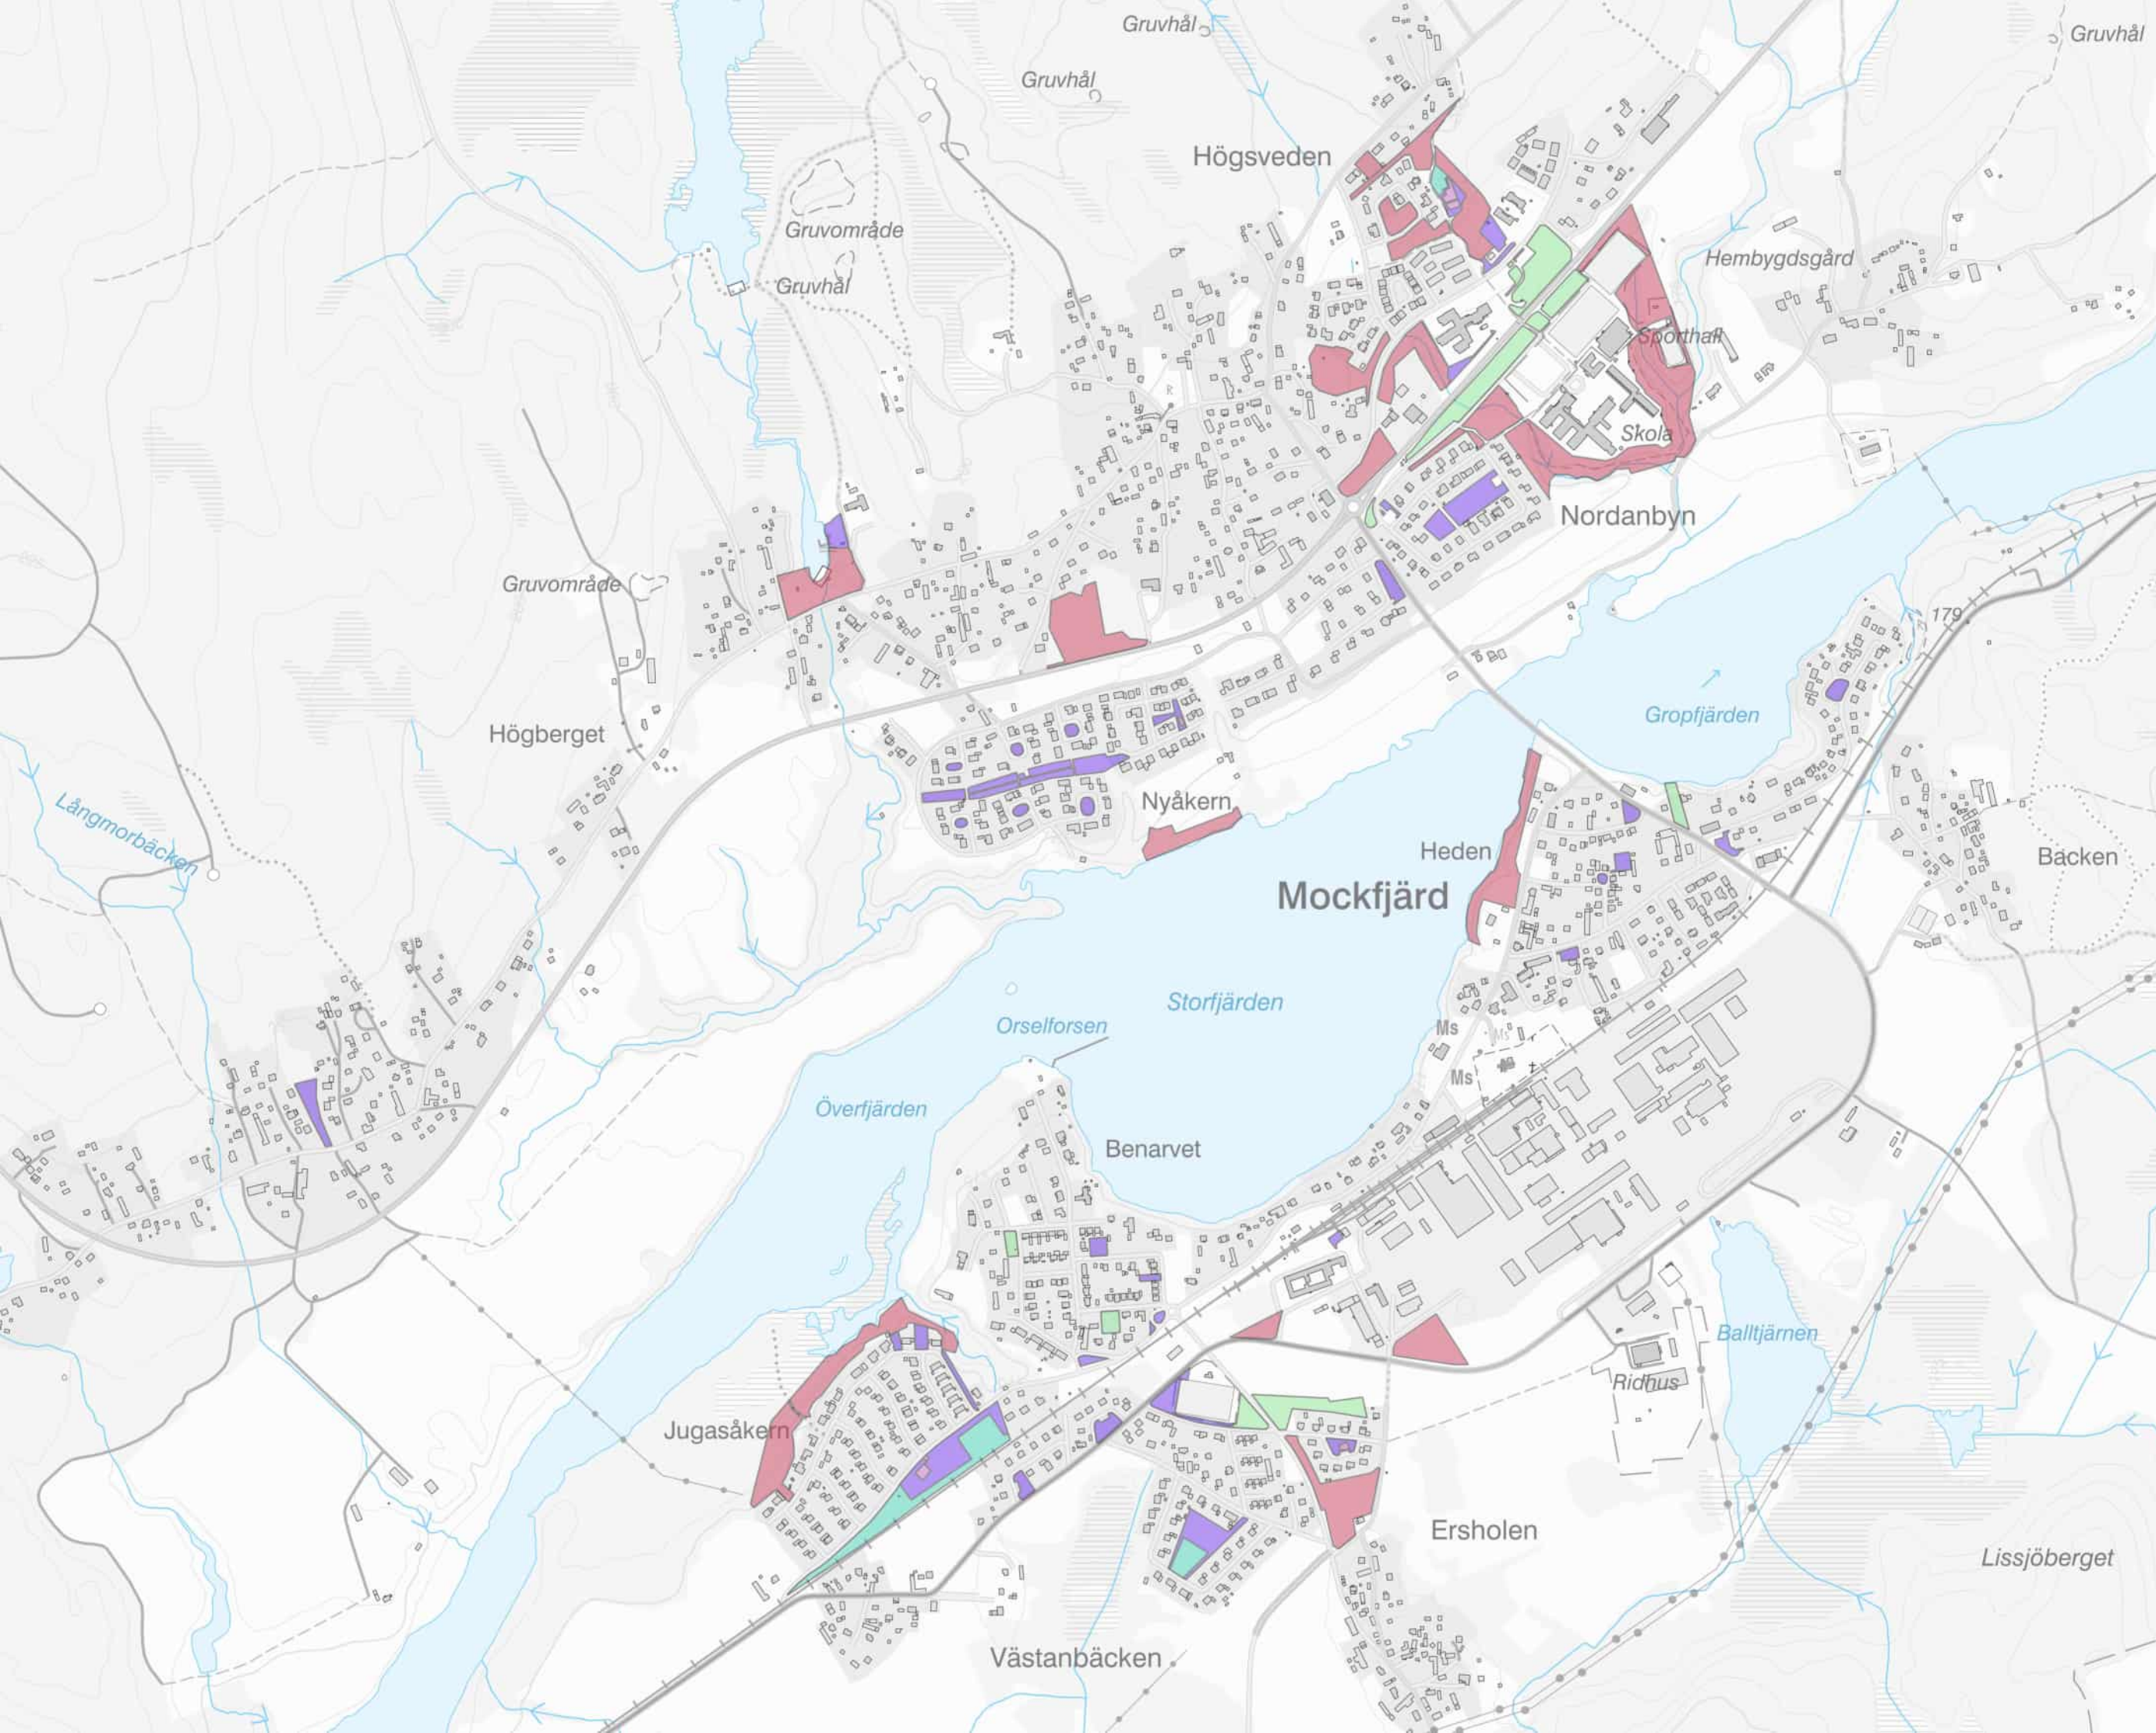

Hundbärsflytten

Bäckbyn

Holsåker

Järnframställningsplats

Avfallsanläggning

Romboleden

Hemb.gård

Öbroå

197

- Skötselplan Björbo
- Bruksbuskage
 - Bruksgräsmatta
 - Högvuxen gräsyta
 - Lekplats
 - Naturmark
 - Vägslätter
 - Äng

Skötselplan Björbo Fänforsen

- Bruksbuskage
- Bruksgräsmatta
- Högvuxen gräsyta
- Lekplats
- Naturmark
- Vägslätter
- Äng

Skola

Nordanbyn

Gruvområde

Högberget

Långmorbäcken

Nyåkern

Mockfjärd

Heden

Gropfjärden

Backen

Orselforsen

Storfjärden

Överfjärden

Benarvet

Ms

Ms