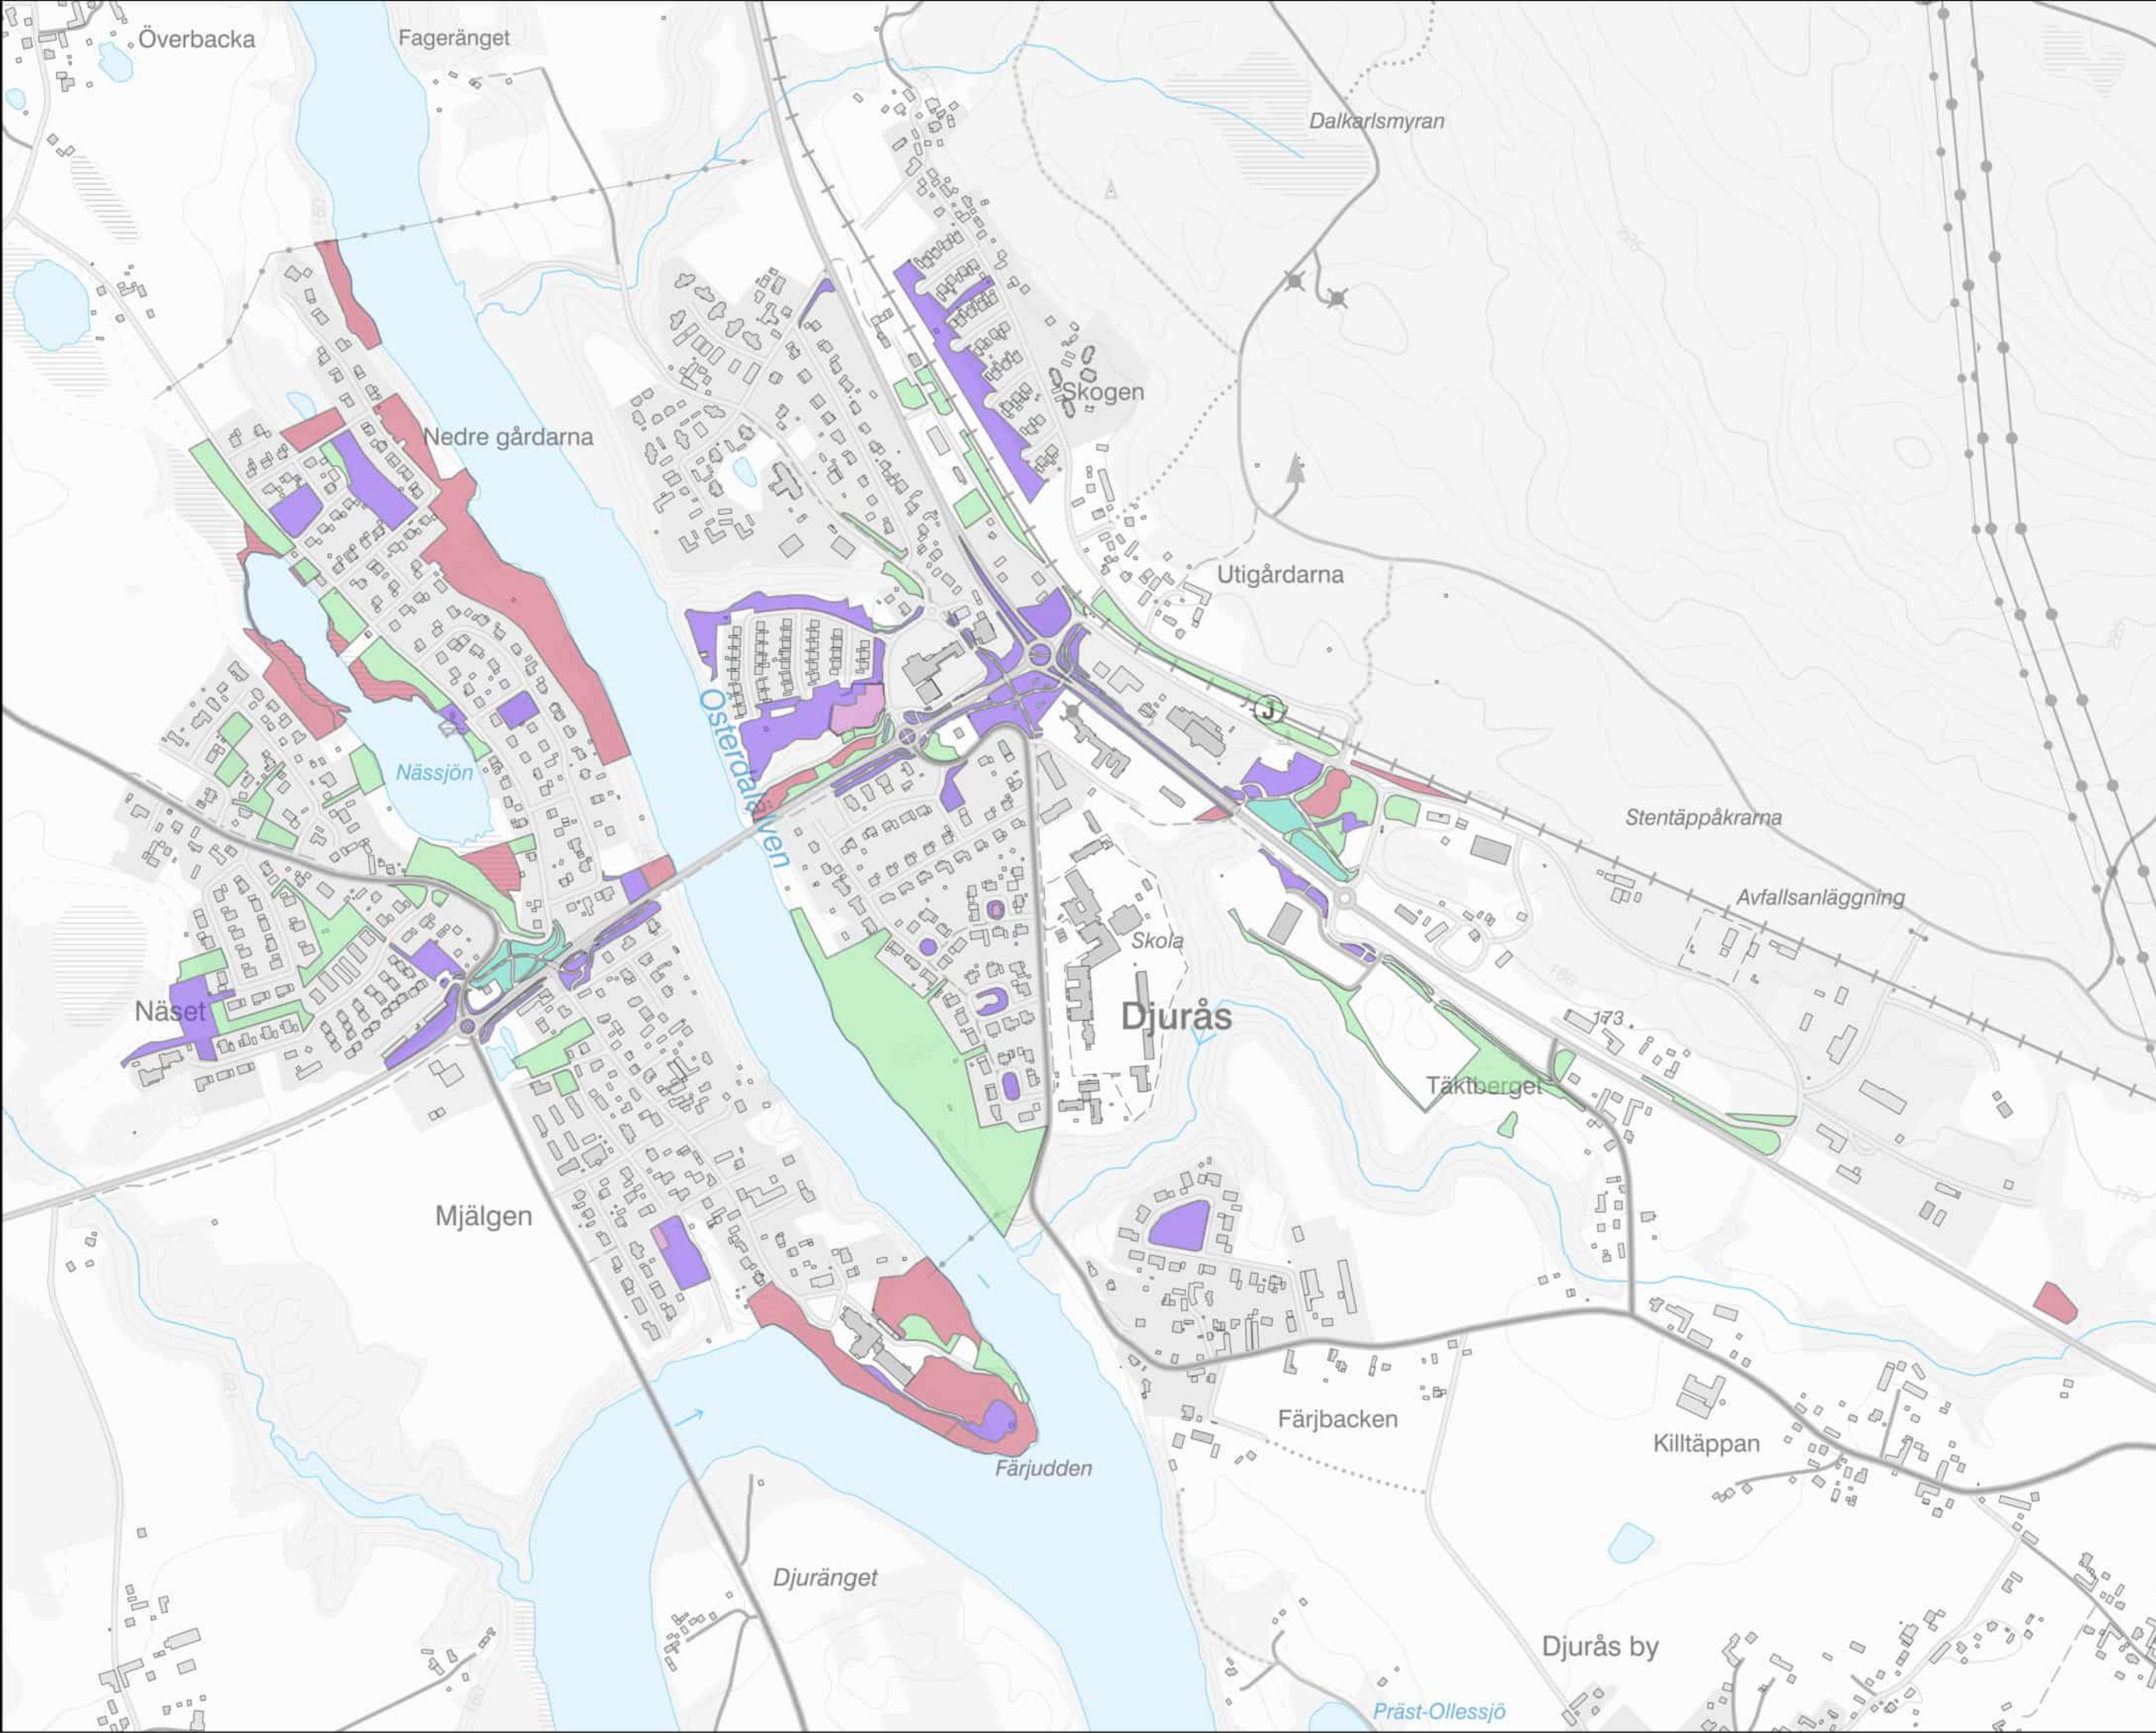

1. Skötselplan Djurås
2. Bruksbuskage
   - Bruksgräsmatta
   - Högvuxen gräsyta
   - Lekplats
   - Naturmark
   - Väglåtter
   - Äng