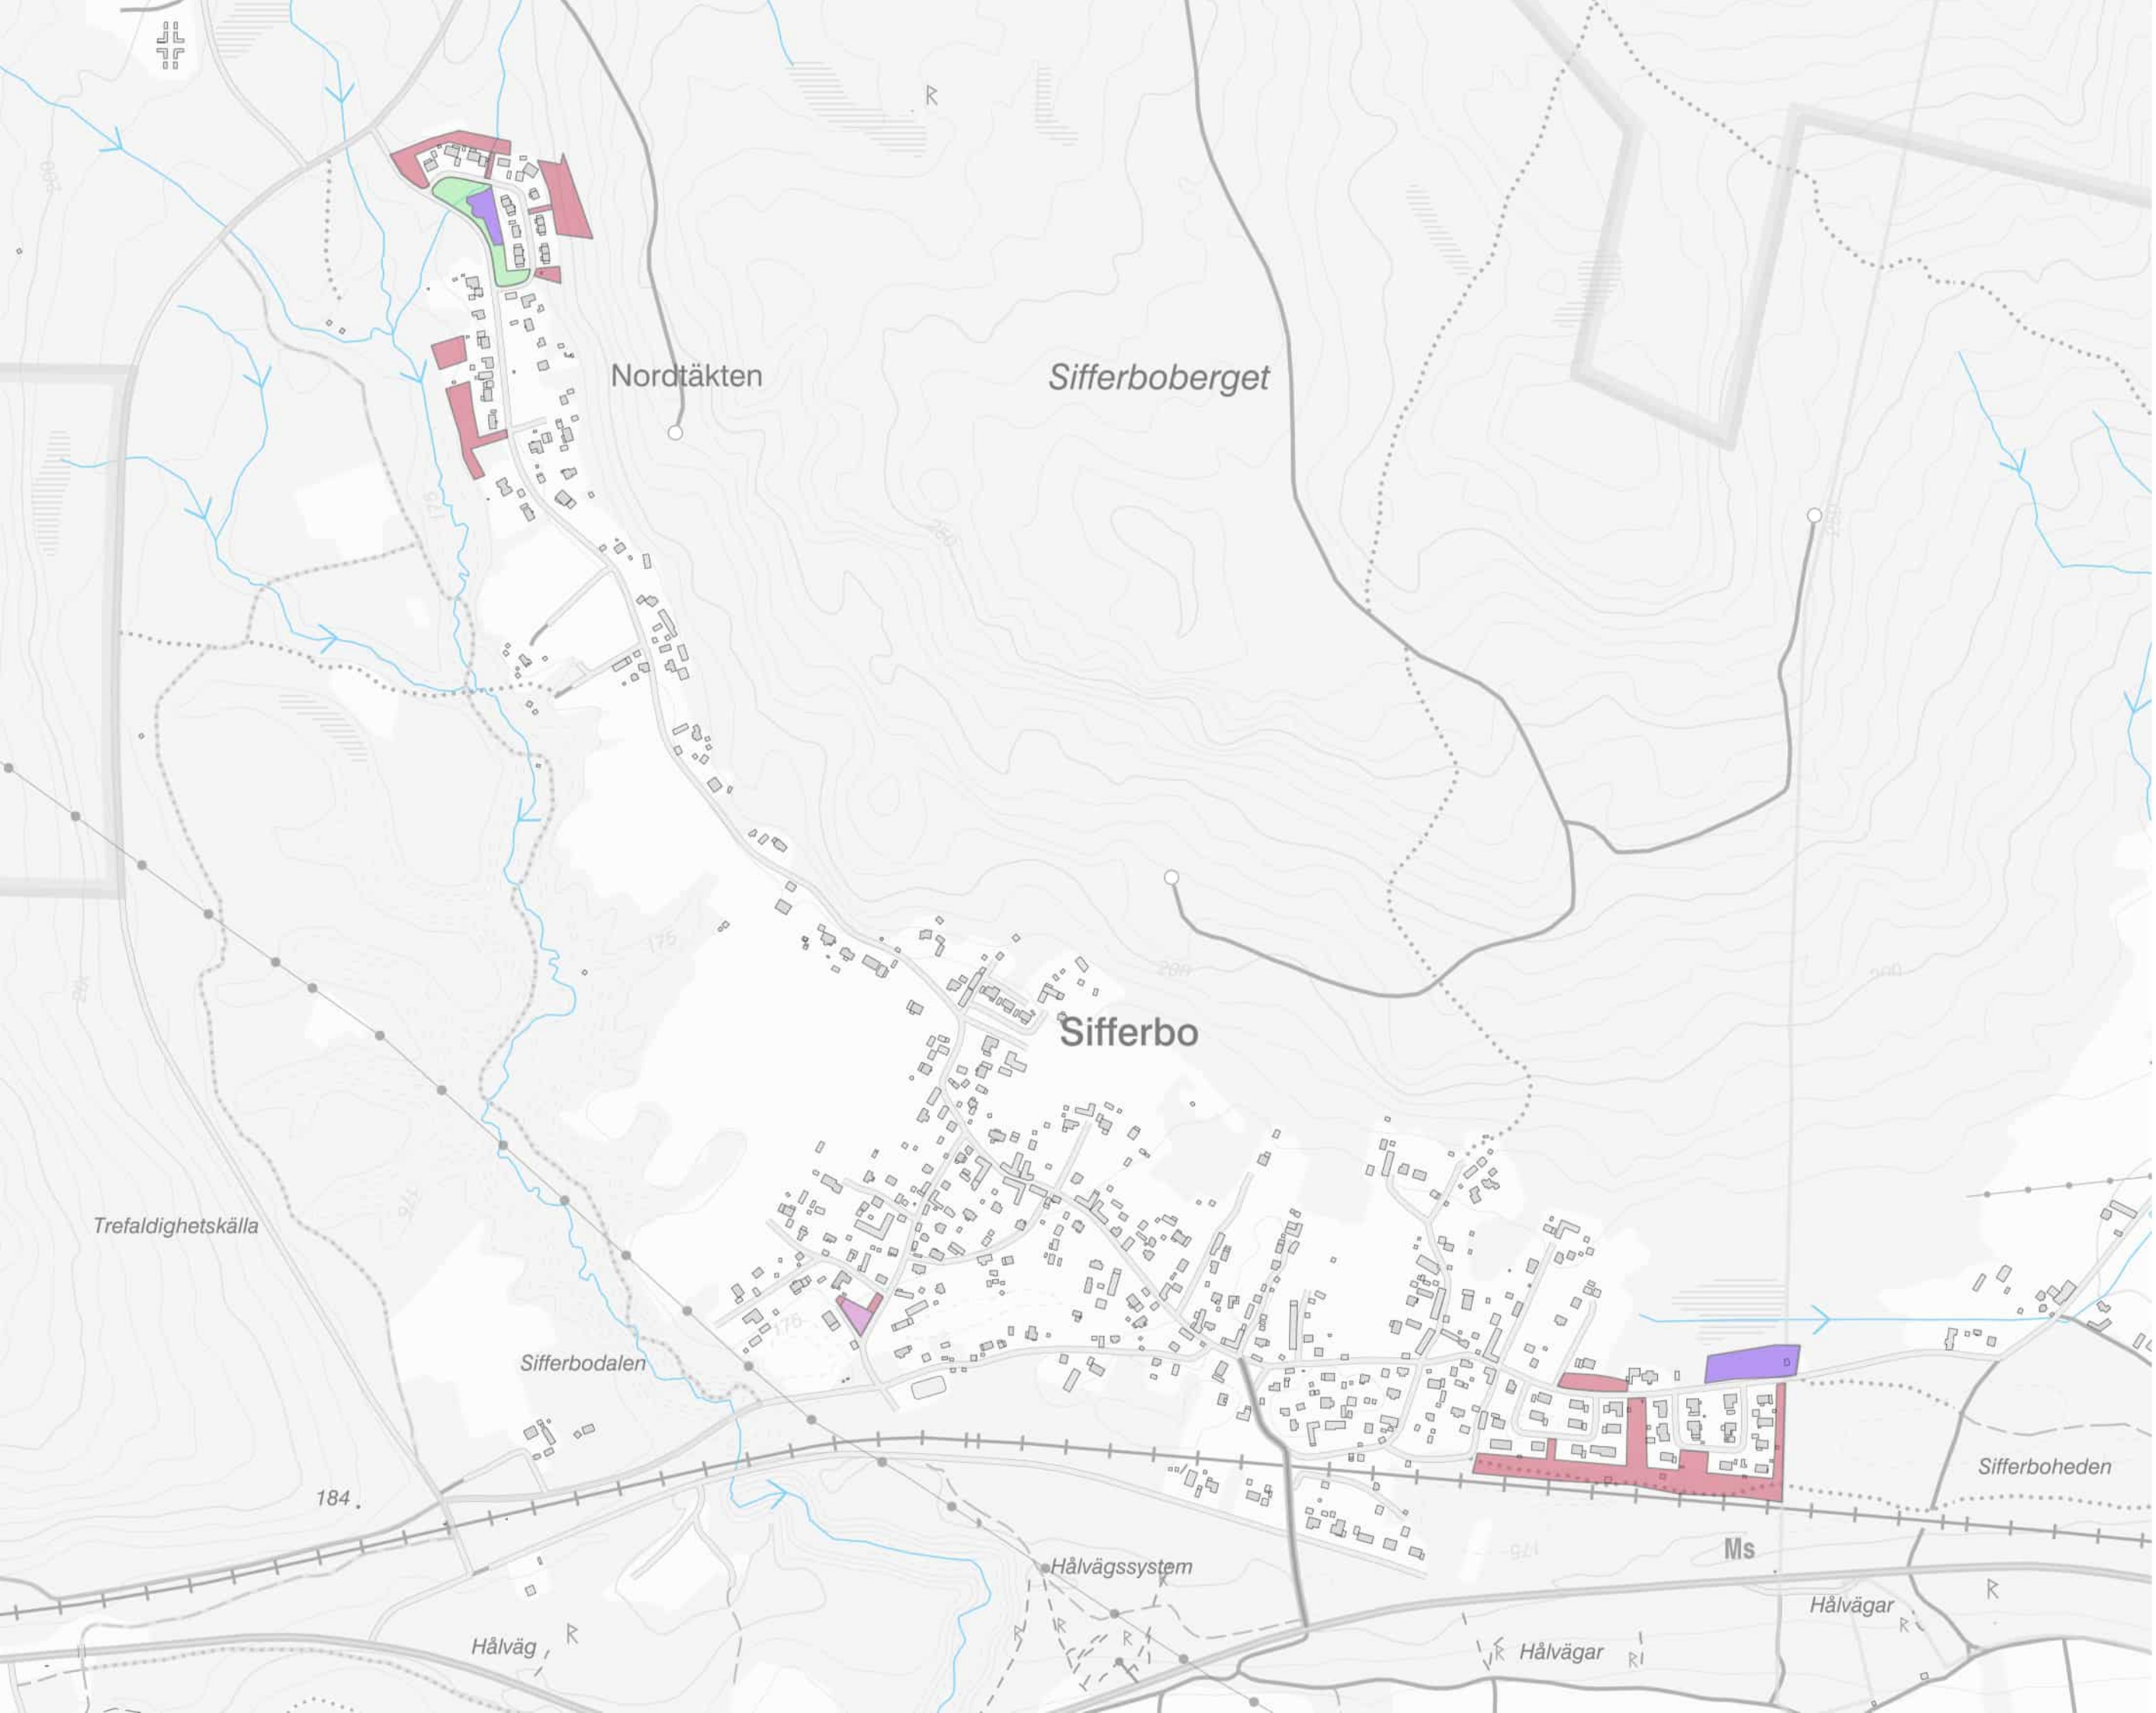

Skötselplan Sifferbo

- Bruksbuskage
- Bruksgräsmatta
- Högvuxen gräsyta
- Lekplats
- Naturmark
- Väglåtter
- Äng

- Skötselplan Djurmo
- Bruksbuskage
 - Bruksgräsmatta
 - Högvuxen gräsyta
 - Lekplats
 - Naturmark
 - Väglåtter
 - Äng