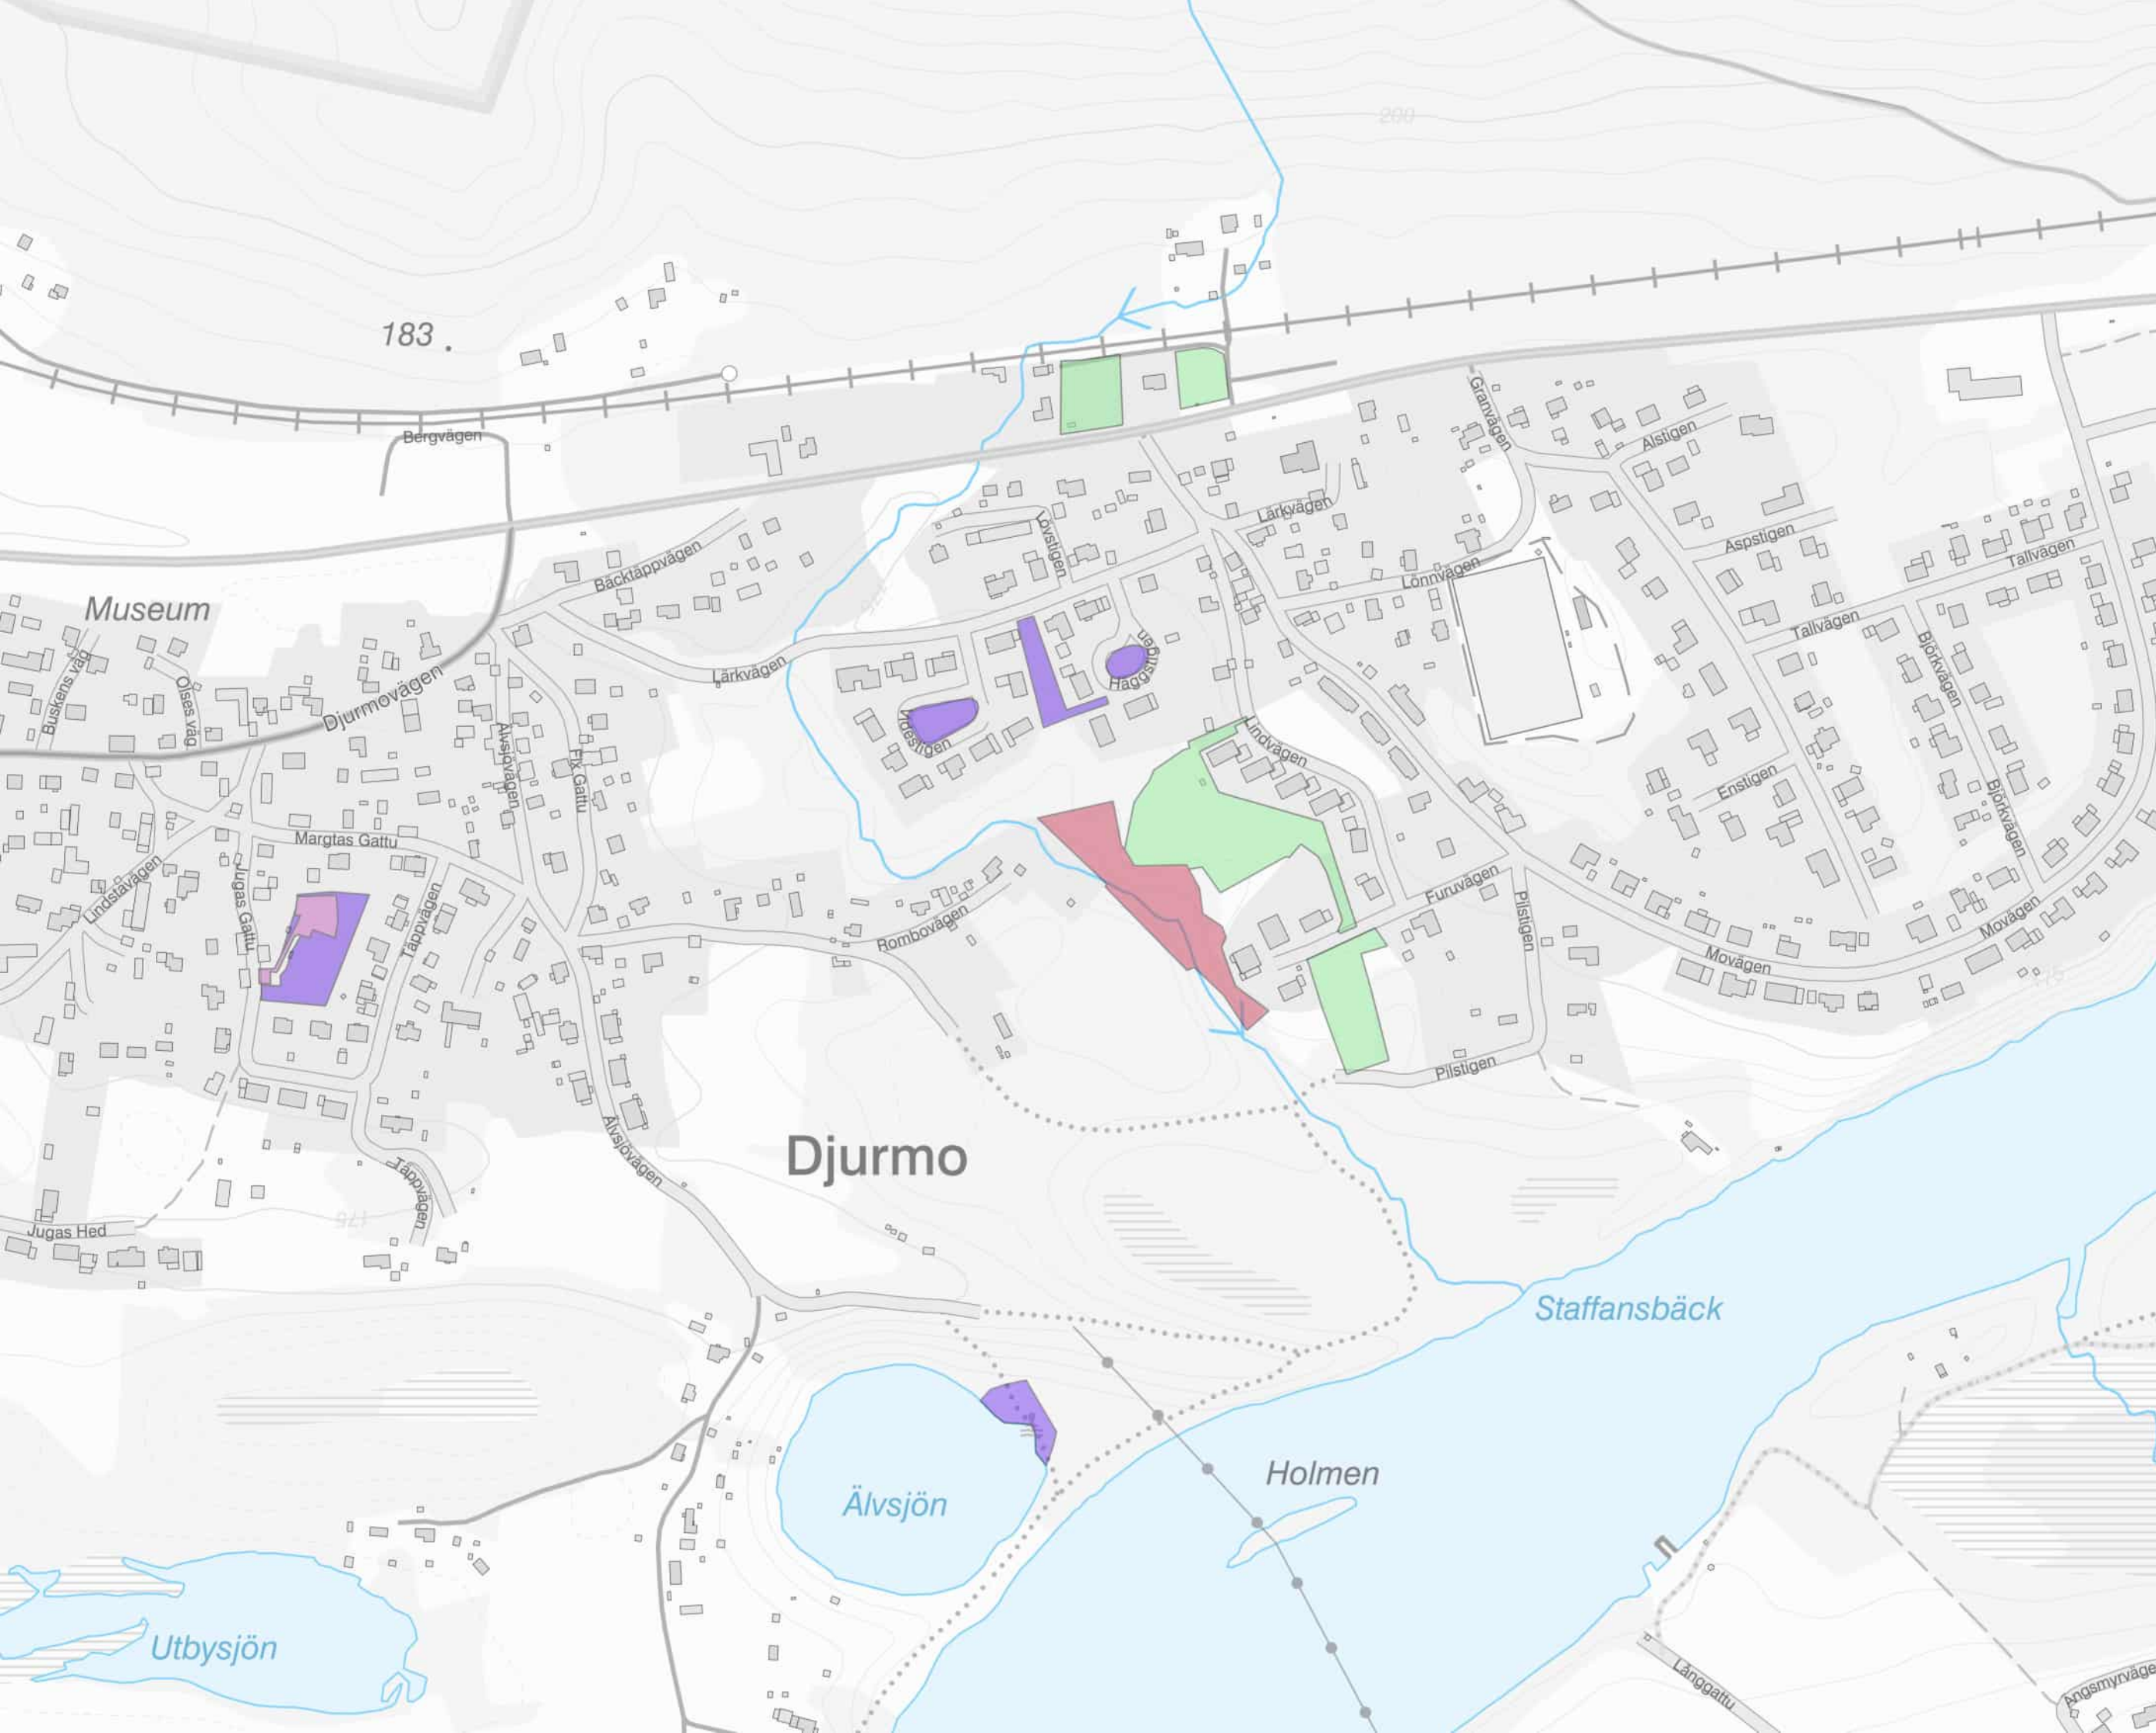

Skötselplan Sifferbo

- Bruksbuskage
- Bruksgräsmatta
- Högvuxen gräsyta
- Lekplats
- Naturmark
- Väglåtter
- Äng

- Skötselplan Djurmo
- Bruksbuskage
 - Bruksgräsmatta
 - Högvuxen gräsyta
 - Lekplats
 - Naturmark
 - Väglåtter
 - Äng